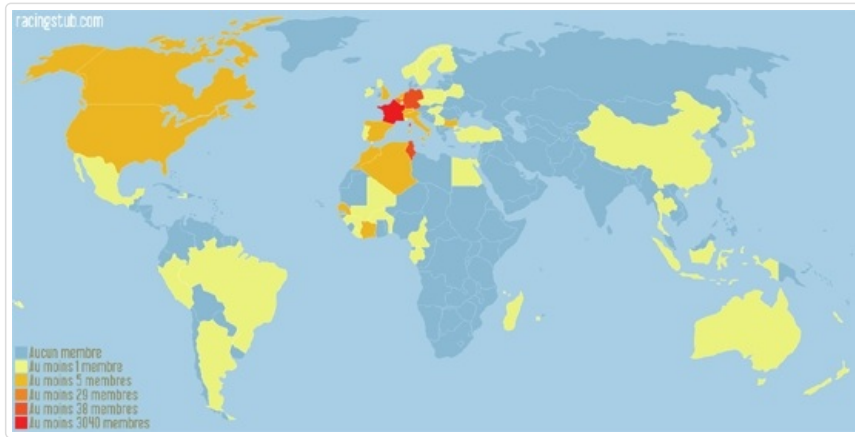

Cette page peut être consultée en ligne à l'adresse <https://racingstub.com/articles/16495-la-carte-du-monde-des-stubistes>

La carte du monde des stubistes !

☆☆☆☆ (0 note) 📅 25/06/2007 18:37 📍 racingstub.com 👁 Lu 3.695 fois 👤 Par chris 💬 0 comm.

Après la [[lien=http://www.racingstub.com/page.php?page=communaute_alsace]](http://www.racingstub.com/page.php?page=communaute_alsace)carte d'Alsace[[/lien]](#) et la [[lien=http://www.racingstub.com]](http://www.racingstub.com)

Après la [carte d'Alsace](#) et la [carte de France](#) des membres de racingstub.com, voici la [carte du Monde](#) !

Dès à présent, vous pouvez visualiser la répartition géographique des membres du site *racingstub.com* à l'échelle de la planète. Vous découvrirez ainsi que le Racing est suivi certes en France mais aussi en Indonésie, au Canada ainsi qu'en Argentine !

Si vous n'avez pas encore indiqué votre lieu d'habitation, pensez à le faire au plus vite en vous rendant dans la rubrique « Administration » de votre *stublog* (<http://votrepseudo.racingstub.com>) puis dans les sous rubriques « Infos personnelles » et Infos « civiles ».

Voici un aperçu de la carte :

» [Voir la carte détaillée](#)

chris