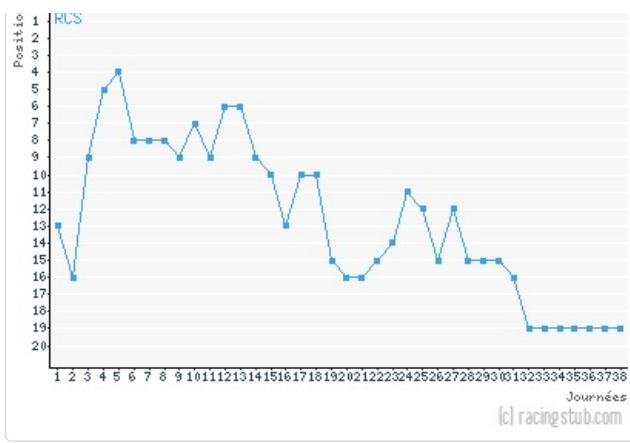

En moyenne, le Racing marque 0.89 buts par match et en encaisse 1.45.

But marqués :

Evolution des buts quart d'heure par quart d'heure :

Les buts marqués au cours du match sont relativement bien répartis. Peu de buts ont été marqués lors du début des deux mi-temps (4 buts). Le Racing a surtout marqué dans le dernier quart d'heure (8 buts) et en milieu de première mi-temps (7buts). 47% des buts ont été marqués en 1ère mi-temps, alors que 53% des buts ont été marqués en seconde mi-temps.

Sur les 34 buts marqués par le Racing :

- 28 ont été marqués en concluant une action de jeu.
- 3 sur corner.
- 2 sur pénalty.
- 1 sur un c.s.c. de l'adversaire.

A noter, 0 but sur coup franc !

But encaissés :

Histogramme représentant les buts encaissés par Strasbourg quart d'heure par quart d'heure :

Le Racing a surtout encaissé des buts en fin de mi-temps : 16 buts encaissés en fin de 1ère mi-temps et 12 en fin de seconde période. Peu de buts ont été encaissés au début des deux périodes.

Le Racing a encaissé 28 buts (51%) en première période et 27 buts (49%) en seconde période. Une belle constance dans ce domaine.

Position au championnat :

Sur les 38 journées de championnat, le Racing a occupé à 7 reprises une position de reléguable (lors des 7 dernières journées..). Le meilleur classement de la saison remonte à la 5è journée et une victoire face à Lens (2-1), à savoir 4è. La pire position a été celle occupée de la 33è à la 38è journée : 19è.