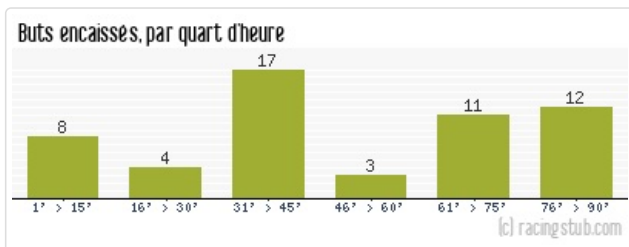

Le Racing a surtout encaissé des buts en fin de mi-temps : 16 buts encaissés en fin de 1ère mi-temps et 12 en fin de seconde période. Peu de buts ont été encaissés au début des deux périodes.

Le Racing a encaissé 28 buts (51%) en première période et 27 buts (49%) en seconde période. Une belle constance dans ce domaine.

Position au championnat :

Sur les 38 journées de championnat, le Racing a occupé à 7 reprises une position de reléguable (lors des 7 dernières journées..). Le meilleur classement de la saison remonte à la 5è journée et une victoire face à Lens (2-1), à savoir 4è. La pire position a été celle occupée de la 33è à la 38è journée : 19è.