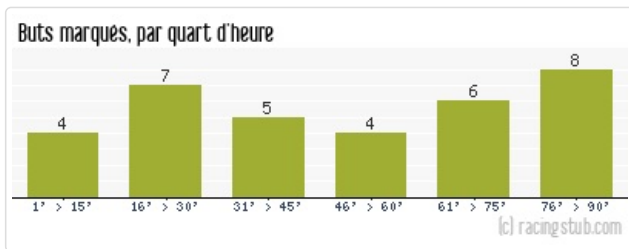

Classement de Ligue 1 Orange à l'issue de la 38ème journée :

#	Equipe	Pts	J	G	N	P	p	c	diff
1	Lyon	79	38	24	7	7	74	37	+37
16	Paris SG	43	38	10	13	15	37	45	-8
17	Toulouse	42	38	9	15	14	36	42	-6
18	Lens	40	38	9	13	16	43	52	-9
19	Strasbourg	35	38	9	8	21	34	55	-21
20	Metz	24	38	5	9	24	28	64	-36

Le Racing possède la 16è attaque de L1 (*ex aequo* avec Sochaux) avec 34 buts marqués à l'issue de cette saison. La défense termine, elle, à une exécrable 19è place avec 55 buts encaissés.

Evolution du goal-average :

En moyenne, le Racing marque 0.89 buts par match et en encaisse 1.45.

But marqués :

Evolution des buts quart d'heure par quart d'heure :

Les buts marqués au cours du match sont relativement bien répartis. Peu de buts ont été marqués lors du début des deux mi-temps (4 buts). Le Racing a surtout marqué dans le dernier quart d'heure (8 buts) et en milieu de première mi-temps (7buts). 47% des buts ont été marqués en 1ère mi-temps, alors que 53% des buts ont été marqués en seconde mi-temps.