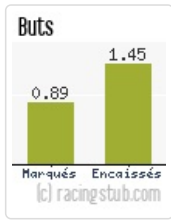

En moyenne, le Racing marque 0.89 buts par match et en encaisse 1.45.