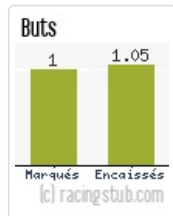

Extérieur :

Le Racing termine à la 17e place du classement extérieur avec 4 victoires, 3 nuls et 12 défaites.

#	Equipe	Pts	J	G	N	P	p	c	diff
1	Lyon	33	19	10	3	6	30	21	+9
16	Auxerre	16	19	4	4	11	13	35	-22
17	Strasbourg	15	19	4	3	12	15	35	-20
18	Lens	14	19	4	2	13	17	30	-13
19	Metz	12	19	2	6	11	10	30	-20
20	Valenciennes	8	19	1	5	13	9	27	-18

Par contre, la différence de but à l'extérieur monte à -20 ! 15 buts marqués mais 35 buts encaissés ! Strasbourg marque 0.79 buts par match mais en encaisse 1.84.